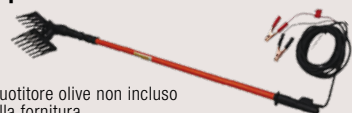

Accessori in dotazione
Accessories included

GR2500iN

Generatori INVERTER silenziosi con funzione in parallelo (Max 5kVA).

Silenced generators INVERTER with parallel function (Max 5kVA).

Optional:
Kit parallelo su mod GR2500iN.
Parallel kit for mod. GR2500iN.

CODICE CODE	35729	PREZZO (IVA esclusa) PRICE	€ 165,00
----------------	--------------	-------------------------------	-----------------

GR1250iN

Uscita maggiorata DC 12V 58.3A,
ideale per alimentare scuotitori di olive su mod. GR1250iN.
Oversized DC 12V 58.3A outlet suitable to power olive shaker.